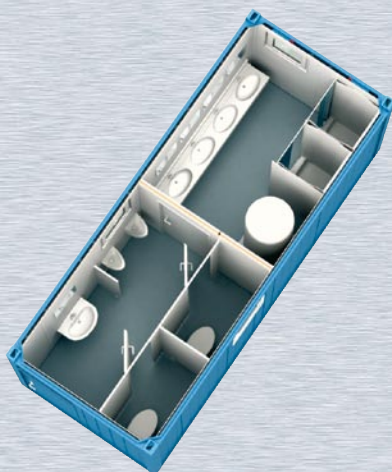

Тип SA 20'

■ Санитарные контейнеры СТХ:

- быстрая установка на месте
- полная готовность к эксплуатации
- стабильная стальная конструкция
- комплектное и комфортабельное оборудование

Тип WC-контейнер М/Ж

Тип SA 10'

санитарный контейнер на общественных мероприятиях

САНИТАРНЫЙ КОНТЕЙНЕР

■ Технические решения - актуальны и востребованы!

лоток для умывания выполнен из высококачественного пластика

туалетная кабина

душевая

Возможна индивидуальная планировка контейнера. Варианты планировки:

20-и футовый санитарный контейнер

20-и футовый контейнер-туалет М/Ж

20-ти футовый душевой контейнер

Размеры (мм) и вес (кг):

тип	снаружи			внутри			Вес**
	Длина	Ширина	Высота*	Длина	Ширина	Высота*	
SA 10'	2.989	2.435	2.591	2.815	2.260	2.340	от 1.490
SA 16'	4.885	2.435	2.591	4.710	2.260	2.340	от 2.000
SA 20'	6.055	2.435	2.591	5.880	2.260	2.340	от 2.490