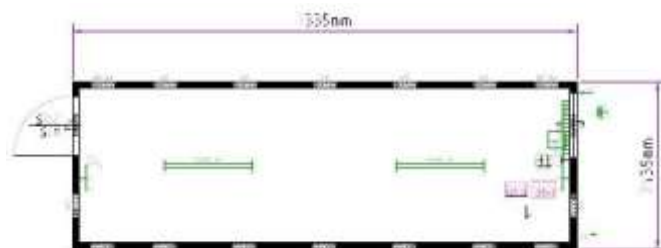

ТР24: Сборно-разборный 24-и футовый модульный блок «ТРАНСПАК»

Краткое описание:

Длина:	7335 мм
Ширина:	2435 мм
Внутренняя высота:	2340 мм
Внешняя высота:	2591 мм
Проверка качества:	ГОСТ Р, «Germanischer Lloyd typengeprüft»
Электрика:	400 Вт / 32 А / 5-полюсный
Наружный цвет:	утепленные в раме розетки СЕЕ, поз. в соответствии с планом RAL 5010 горечавково-синий, RAL 9002 серо-белый
Внутренняя отделка:	светлый дуб или белый ЛДСП 10 мм
Пол:	линолеум коммерческий бежевый или серый
Изоляция	минеральная вата, 100 мм
пол/стены/крыша:	
- 1 шт.	дверь внешняя 875 x 2125 мм
- 1 шт.	окно с поворотно-откидным механизмом и с интегрированными рольставнями
- 1 шт.	конвектор электрический 2 кВт
- 2 шт.	люминесцентная лампа 2 x 36 W
	- двойные розетки, освещение и выключатели в соответствии с планом
	- без отверстий под вилочный погрузчик

Тип	Номер плана	Изоляция (мм) Пол/стена/крыша	Цена (руб.)
ТР24	9472313-001	100/100/100	431 900,00
ТР24	9472313-007	100/100/100	431 900,00

Цены указаны с учетом НДС

Дополнительную информацию Вы найдете в техническом описании.