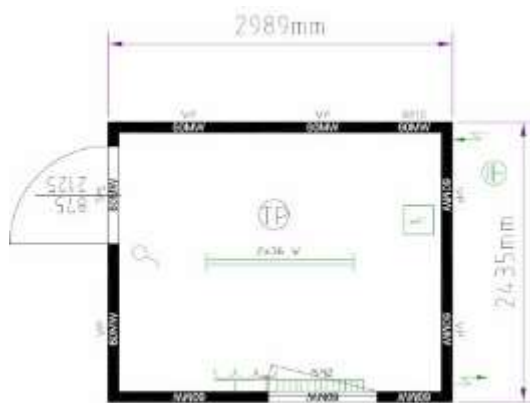

ТР10: Сборно-разборный 10-и футовый модульный блок «ТРАНСПАК»

Краткое описание:

Длина:	2989 мм
Ширина:	2435 мм
Внутренняя высота:	2340 мм
Внешняя высота:	2591 мм
Проверка качества:	ГОСТ Р, «Germanischer Lloyd typengeprüft»
Электрика:	400 Вт / 32 А / 5-полюсный утопленные в раме розетки СЕЕ, поз. в соответствии с планом
Наружный цвет:	RAL 5010 горчачавково-синий, RAL 9002 серо-белый
Внутренняя отделка:	светлый дуб или белый ЛДСП 10 мм
Пол:	линолеум коммерческий бежевый или серый
Изоляция	минеральная вата, 100 мм
пол/стены/крыша:	
- 1 шт.	дверь внешняя 875 x 2125 мм
- 1 шт.	окно с поворотно-откидным механизмом и с интегрированными рольставнями
- 1 шт.	конвектор электрический 2 кВт
- 1 шт.	люминесцентная лампа 2 x 36 W
	- двойные розетки, освещение и выключатели в соответствии с планом
	- без отверстий под вилочный погрузчик

Тип	Номер плана	Изоляция (мм) Пол/стена/крыша	Цена (руб.)
ТР10	BM10RUS-5010-100	100/100/100	300 800,00
ТР10	BM10RUS-9002-100	100/100/100	300 800,00

Цены указаны с учетом НДС

Дополнительную информацию Вы найдете в техническом описании.