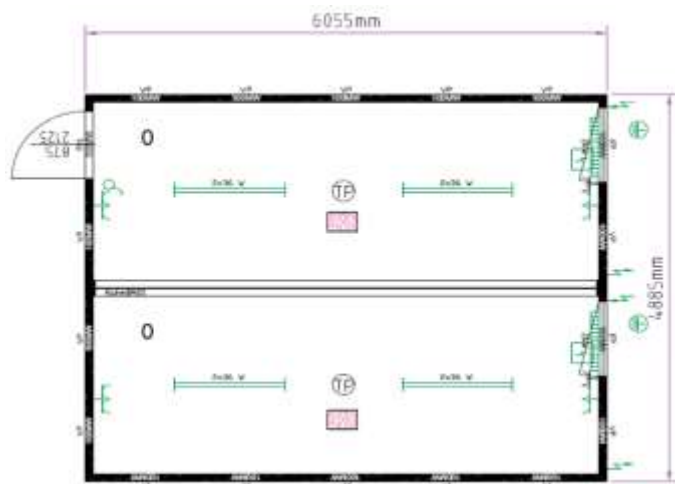

СА001: сдвоенный модульный блок «Транспак»

Краткое описание:

- Длина: 6055 мм
- Ширина: 4885 мм
- Внутренняя высота: 2340 мм
- Внешняя высота: 2591 мм
- Проверка качества: ГОСТ Р, «Germanischer Lloyd typengeprüft»
- Электрика: 400 Вт / 32 А / 5-полюсный
- Наружный цвет: утепленные в раме розетки CEE, поз. в соответствии с планом RAL 5010 горечавково-синий, RAL 9002 серо-белый
- Внутренняя отделка: светлый дуб или белый ЛДСП 10 мм
- Пол: линолеум коммерческий бежевый или серый
- Изоляция: минеральная вата, 100 мм
- пол/стены/крыша:
 - 1 шт. дверь внешняя 875 x 2125 мм
 - 2 шт. окно с поворотно-откидным механизмом и с интегрированными рольставнями
 - 1 шт. конвектор электрический 2 кВт
 - 2 шт. люминесцентная лампа 2 x 36 W
- двойные розетки, освещение и выключатели в соответствии с планом
- без отверстий под вилочный погрузчик

Краткое описание:

Длина:	2989 мм
Ширина:	2435 мм
Внутренняя высота:	2340 мм
Внешняя высота:	2591 мм
Проверка качества:	ГОСТ Р, «Germanischer Lloyd typengeprüft»
Электрика:	400 Вт / 32 А / 5-полюсный утопленные в раме розетки CEE, поз. в соответствии с планом
Наружный цвет:	RAL 5010 горечавково-синий, RAL 9002 серо-белый
Внутренняя отделка:	RAL 9010 белый (обшита стальным листом)
Изоляция	минеральная вата, 100 мм
пол/стены/крыша:	
- 1 шт.	дверь внешняя 875 x 2125 мм
- 2 шт.	окно сан., откидное
- 1 шт.	кабина туалетная
- 1 шт.	писсуар
- 1 шт.	лоток с 2-мя раковинами, ПВХ
- 1 шт.	кабина душевая с занавесом
- 1 шт.	бойлер электрический на 80 л.
- 1 шт.	электрический конвертер 500 Вт
- 1 шт.	электрический тепловентилятор 2 кВт
- 2 шт.	люминесцентные лампы 1 x 36 W
- 1 шт.	вентилятор вытяжной
	- без отверстий под вилочный погрузчик