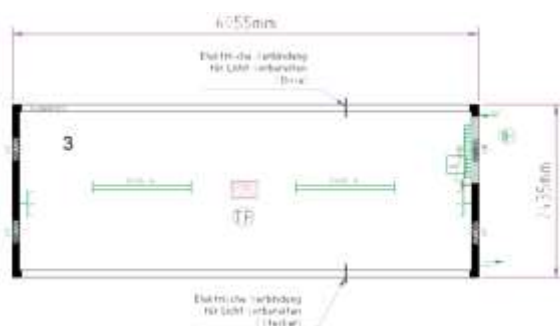

ТР20-1: Сборно-разборный 20-и футовый модульный блок «ТРАНСПАК»

Краткое описание:

Длина:	6055 мм
Ширина:	2435 мм
Внутренняя высота:	2340 мм
Внешняя высота:	2591 мм
Проверка качества:	ГОСТ Р, «Germanischer Lloyd typengeprüft»
Электрика:	400 Вт / 32 А / 5-полюсный утопленные в раме розетки CEE, поз. в соответствии с планом
Наружный цвет:	RAL 5010 горечавково-синий, RAL 9002 серо-белый
Внутренняя отделка:	светлый дуб или белый ЛДСП 10 мм
Пол:	линолеум коммерческий бежевый или серый
Изоляция	минеральная вата, 100 мм
пол/стены/крыша:	
- 1 шт.	окно с поворотно-откидным механизмом и с интегрированными рольставнями
- 1 шт.	конвектор электрический 2 кВт
- 2 шт.	люминесцентная лампа 2 x 36 W
	- двойные розетки, освещение и выключатели в соответствии с планом
	- без отверстий под вилочный погрузчик
	- внешний соединительный материал + внутренний соединений материал
	- CEE соединительный кабель, 1,5 м

Тип	Номер плана	Изоляция (мм) Пол/стена/крыша	Цена (руб.)
ТР20-1	9332226-004	100/100/100	334 600,00

Цены указаны с учетом НДС

Дополнительную информацию Вы найдете в техническом описании.